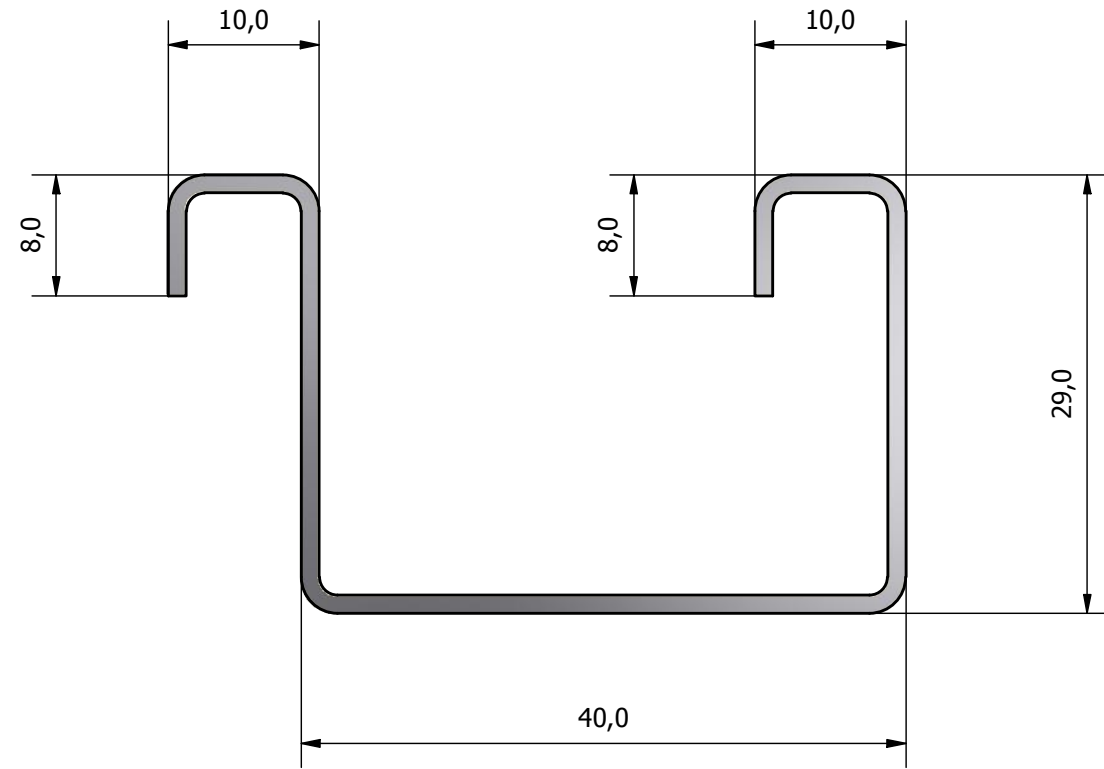

RIEL ANGOSTO

RIEL ANCHO

ESTE DOCUMENTO ES PROPIEDAD DE DOBLADORA CARVAJAL. ESTA PROHIBIDO LA COPIA TOTAL O PARCIAL DE ESTE DOCUMENTO SIN PREVIA AUTORIZACION.

Referencia:	PLANO PERFILES.idw	Material:	LAM CR		
Descripción:	BANDEJAS PORTON	Calibre:	16		
Dibujo:	DIEGO FUENTES	Cliente:	-		
Revisó:	Ing. HERNAN LONDOÑO	Fecha:	21/03/2018	Cantidad:	8