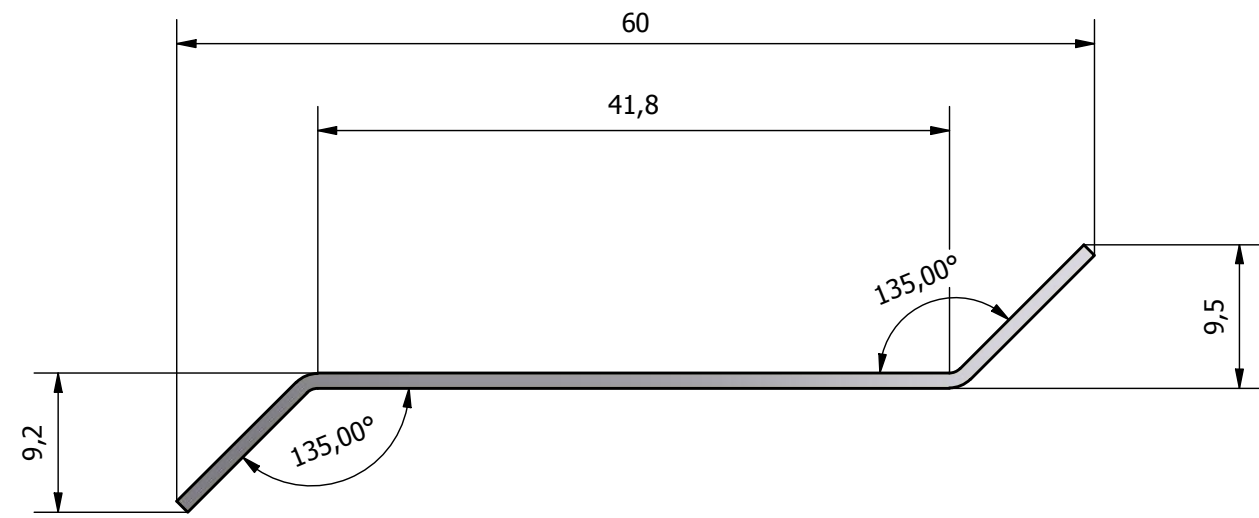

PERSIANA SENCILLA