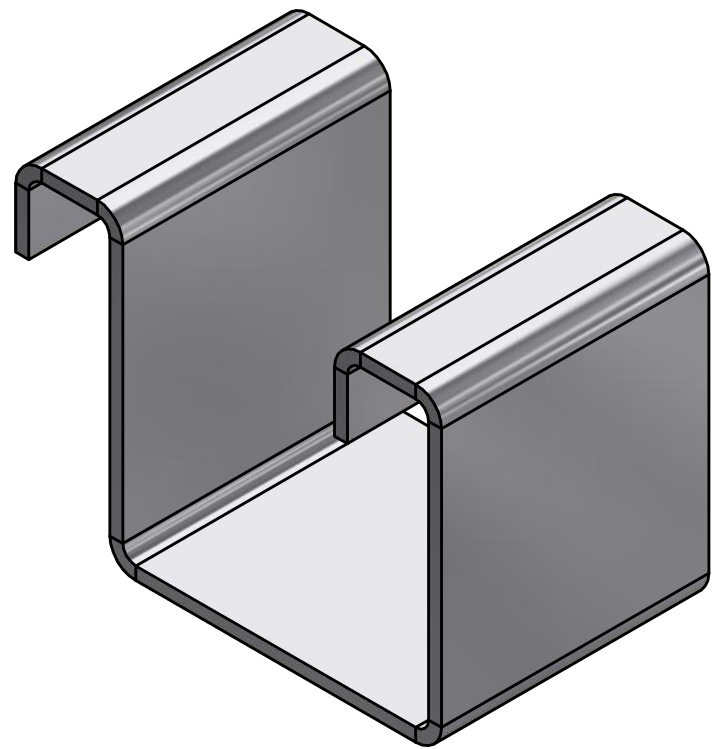

RIEL ANGOSTO

RIEL ANCHO

ESTE DOCUMENTO ES PROPIEDAD DE DOBLADORA CARVAJAL. ESTA PROHIBIDO LA COPIA TOTAL O PARCIAL DE ESTE DOCUMENTO SIN PREVIA AUTORIZACION.

Referencia:	PLANO PERFILES.idw	Material:	LAM CR		
Descripción:	BANDEJAS PORTON	Calibre:	16		
Dibujo:	DIEGO FUENTES	Cliente:	-		
Revisó:	Ing. HERNAN LONDOÑO	Fecha:	21/03/2018	Cantidad:	8

PERSIANA SENCILLA

PERSIANA DOBLE

ESTE DOCUMENTO ES PROPIEDAD DE DOBLADORA CARVAJAL. ESTA PROHIBIDO LA COPIA TOTAL O PARCIAL DE ESTE DOCUMENTO SIN PREVIA AUTORIZACION.

Referencia: PLANO PERFILES.idw

Descripción: