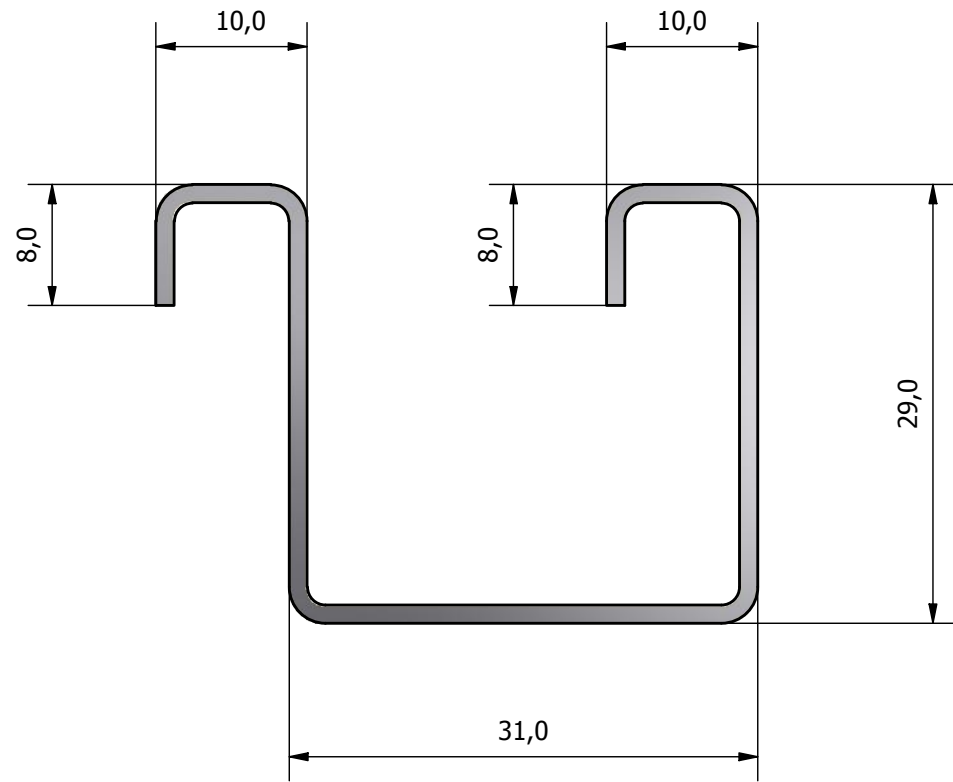

RIEL ANGOSTO

RIEL ANCHO

ESTE DOCUMENTO ES PROPIEDAD DE DOBLADORA CARVAJAL. ESTA PROHIBIDO LA COPIA TOTAL O PARCIAL DE ESTE DOCUMENTO SIN PREVIA AUTORIZACION.

Referencia:	PLANO PERFILES.idw	Material:	LAM CR		
Descripción:	BANDEJAS PORTON	Calibre:	16		
Dibujo:	DIEGO FUENTES	Cliente:	-		
Revisó:	Ing. HERNAN LONDOÑO	Fecha:	21/03/2018	Cantidad:	8