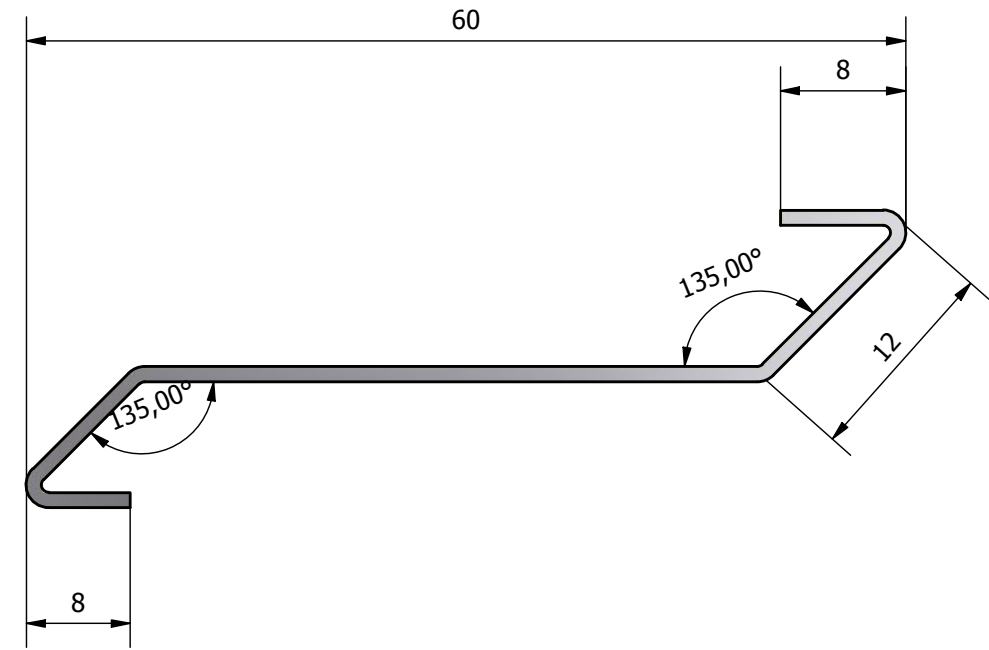

PERSIANA DOBLE

ESTE DOCUMENTO ES PROPIEDAD DE DOBLADORA CARVAJAL. ESTA PROHIBIDO LA COPIA TOTAL O PARCIAL DE ESTE DOCUMENTO SIN PREVIA AUTORIZACION.

Referencia: PLANO PERFILES.idw

Descripción:

Dibujo: DIEGO FUENTES

Revisó: Ing. HERNAN LONDOÑO

Material:

Calibre:

Cliente:

Fecha: 21/03/2018

Cantidad: