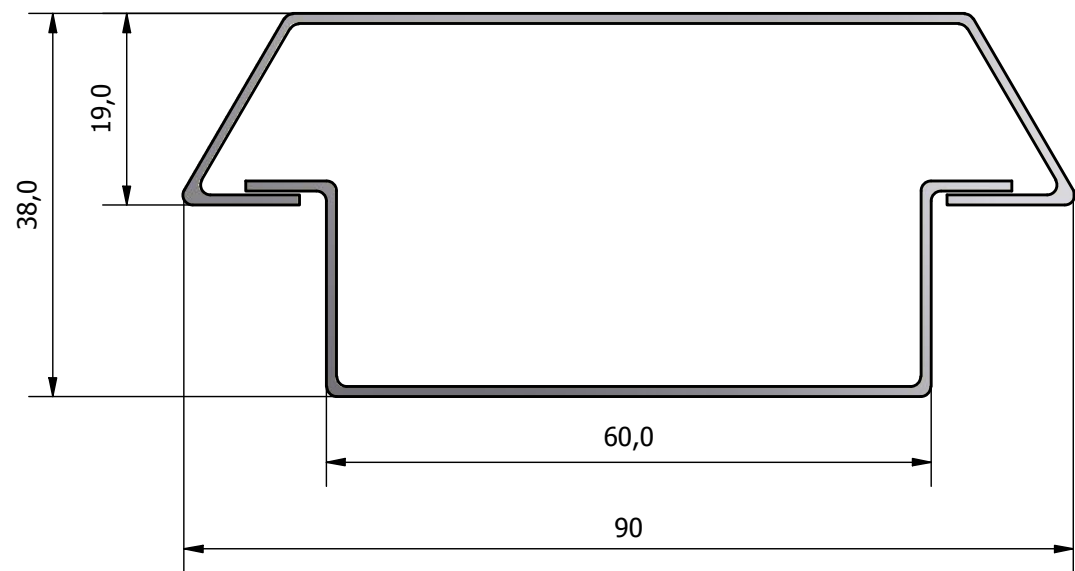

TE PEINAZO TIPO A