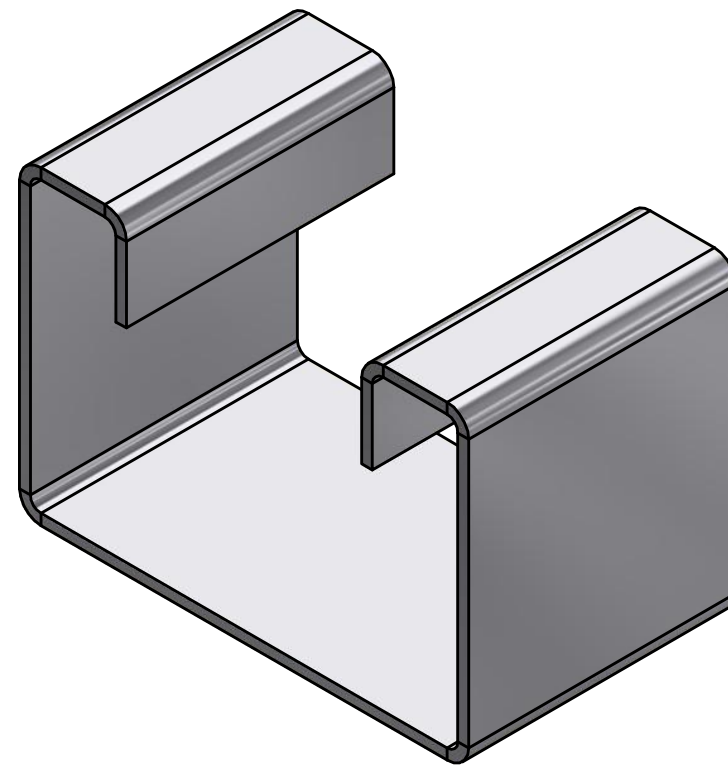

RIEL U TR800

ESTE DOCUMENTO ES PROPIEDAD DE DOBLADORA CARVAJAL. ESTA PROHIBIDO LA COPIA TOTAL O PARCIAL DE ESTE DOCUMENTO SIN PREVIA AUTORIZACION.

Referencia:	PLANO PERFILES.idw	Material:	
Descripción:		Calibre:	
Dibujo:	DIEGO FUENTES	Cliente:	
Revisó:	Ing. HERNAN LONDOÑO	Fecha:	21/03/2018
		Cantidad:	