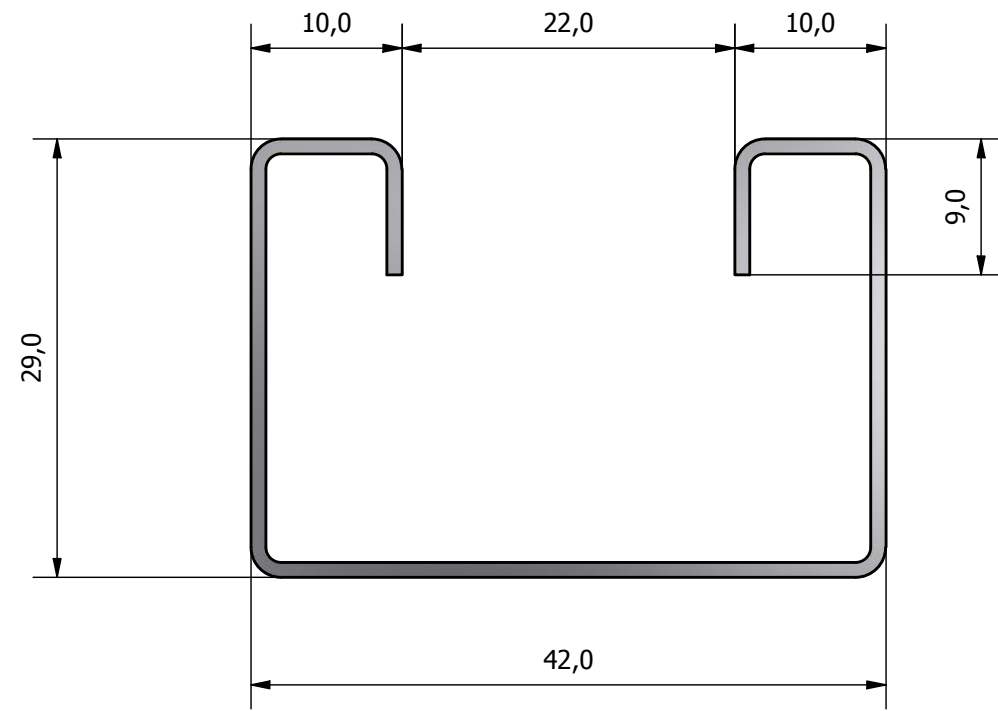

RIEL U TR800

ESTE DOCUMENTO ES PROPIEDAD DE DOBLADORA CARVAJAL. ESTA PROHIBIDO LA COPIA TOTAL O PARCIAL DE ESTE DOCUMENTO SIN PREVIA AUTORIZACION.

Referencia:	PLANO PERFILES.idw	Material:	
Descripción:		Calibre:	
Dibujo:	DIEGO FUENTES	Cliente:	
Revisó:	Ing. HERNAN LONDOÑO	Fecha:	21/03/2018
		Cantidad:	