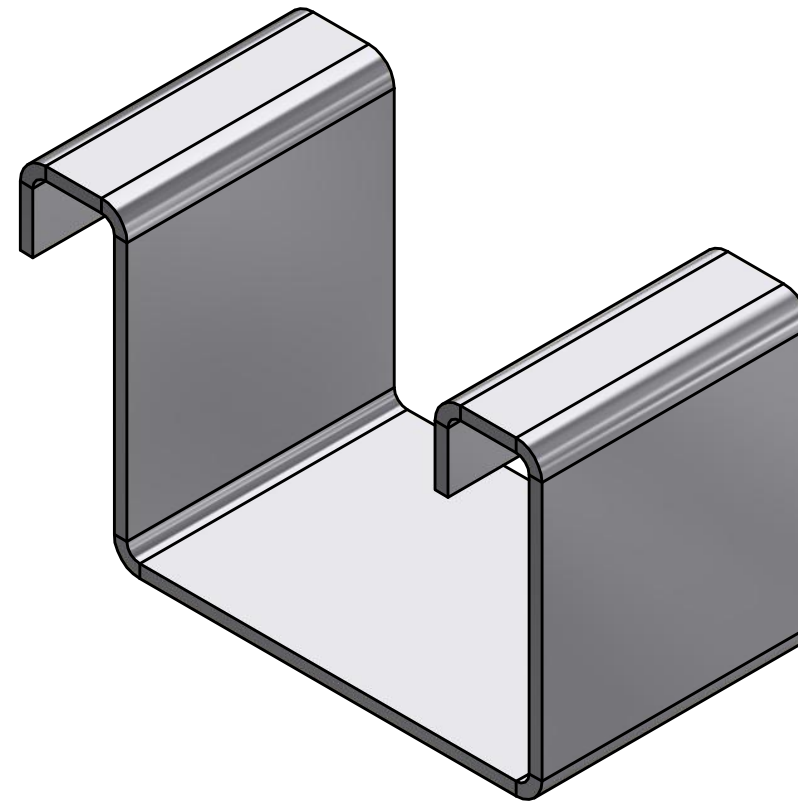

RIEL ANGOSTO

RIEL ANCHO

ESTE DOCUMENTO ES PROPIEDAD DE DOBLADORA CARVAJAL. ESTA PROHIBIDO LA COPIA TOTAL O PARCIAL DE ESTE DOCUMENTO SIN PREVIA AUTORIZACION.

Referencia:	PLANO PERFILES.idw	Material:	LAM CR		
Descripción:	BANDEJAS PORTON	Calibre:	16		
Dibujo:	DIEGO FUENTES	Cliente:	-		
Revisó:	Ing. HERNAN LONDOÑO	Fecha:	21/03/2018	Cantidad:	8

PERSIANA SENCILLA

PERSIANA DOBLE

ESTE DOCUMENTO ES PROPIEDAD DE DOBLADORA CARVAJAL. ESTA PROHIBIDO LA COPIA TOTAL O PARCIAL DE ESTE DOCUMENTO SIN PREVIA AUTORIZACION.

Referencia: PLANO PERFILES.idw

Descripción: