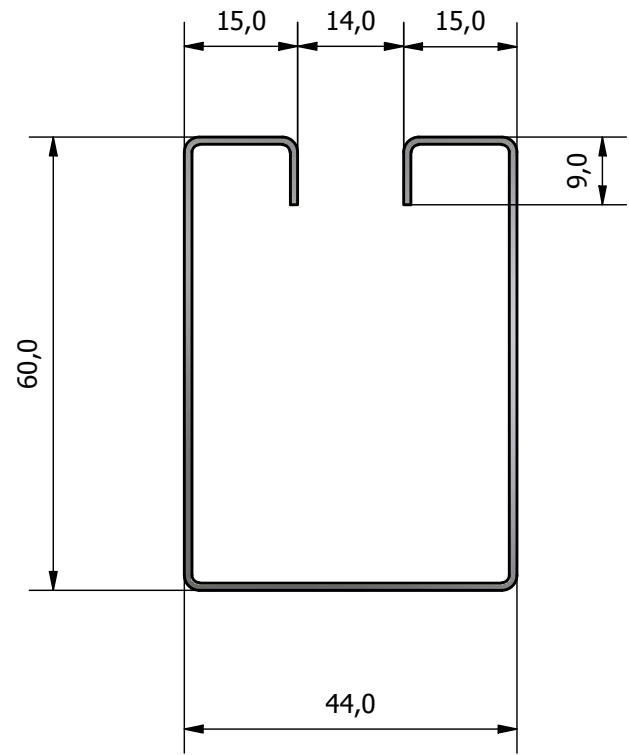

RIEL U TR800

ESTE DOCUMENTO ES PROPIEDAD DE DOBLADORA CARVAJAL. ESTA PROHIBIDO LA COPIA TOTAL O PARCIAL DE ESTE DOCUMENTO SIN PREVIA AUTORIZACION.

Referencia:	PLANO PERFILES.idw	Material:	
Descripción:		Calibre:	
Dibujo:	DIEGO FUENTES	Cliente:	
Revisó:	Ing. HERNAN LONDOÑO	Fecha:	21/03/2018
		Cantidad:	