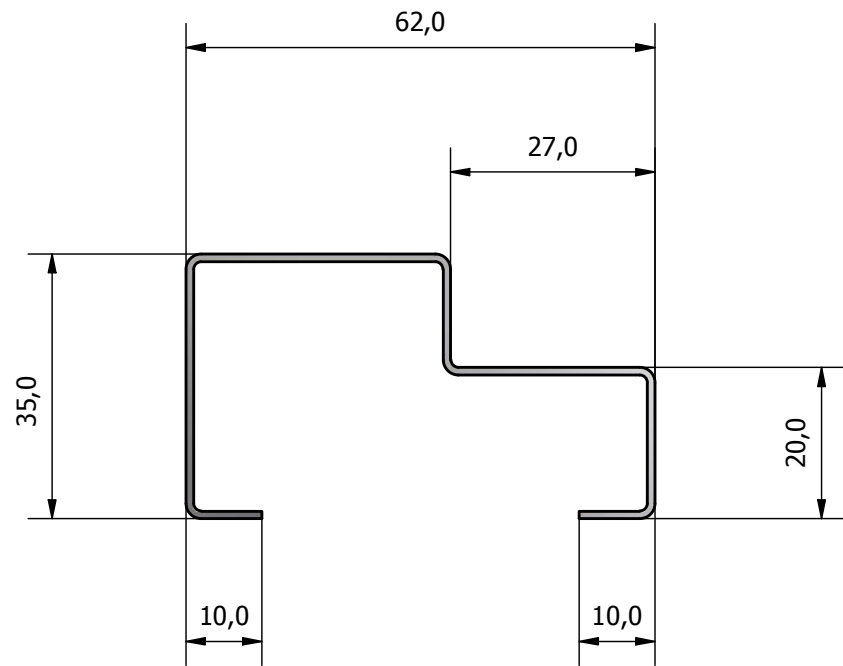

RIEL U TR800

ESTE DOCUMENTO ES PROPIEDAD DE DOBLADORA CARVAJAL. ESTA PROHIBIDO LA COPIA TOTAL O PARCIAL DE ESTE DOCUMENTO SIN PREVIA AUTORIZACION.

Referencia:	PLANO PERFILES.idw	Material:	
Descripción:		Calibre:	
Dibujo:	DIEGO FUENTES	Cliente:	
Revisó:	Ing. HERNAN LONDOÑO	Fecha:	21/03/2018
		Cantidad:	

MARCO VENTANA CORRIENTE

MARCO PUERTA CORRIENTE

ESTE DOCUMENTO ES PROPIEDAD DE DOBLADORA CARVAJAL. ESTA PROHIBIDO LA COPIA TOTAL O PARCIAL DE ESTE DOCUMENTO SIN PREVIA AUTORIZACION.

Referencia:	PLANO PERFILES.idw	Material:	
Descripción:		Calibre:	
Dibujo:	DIEGO FUENTES	Cliente:	
Revisó:	Ing. HERNAN LONDOÑO	Fecha:	21/03/2018
		Cantidad:	